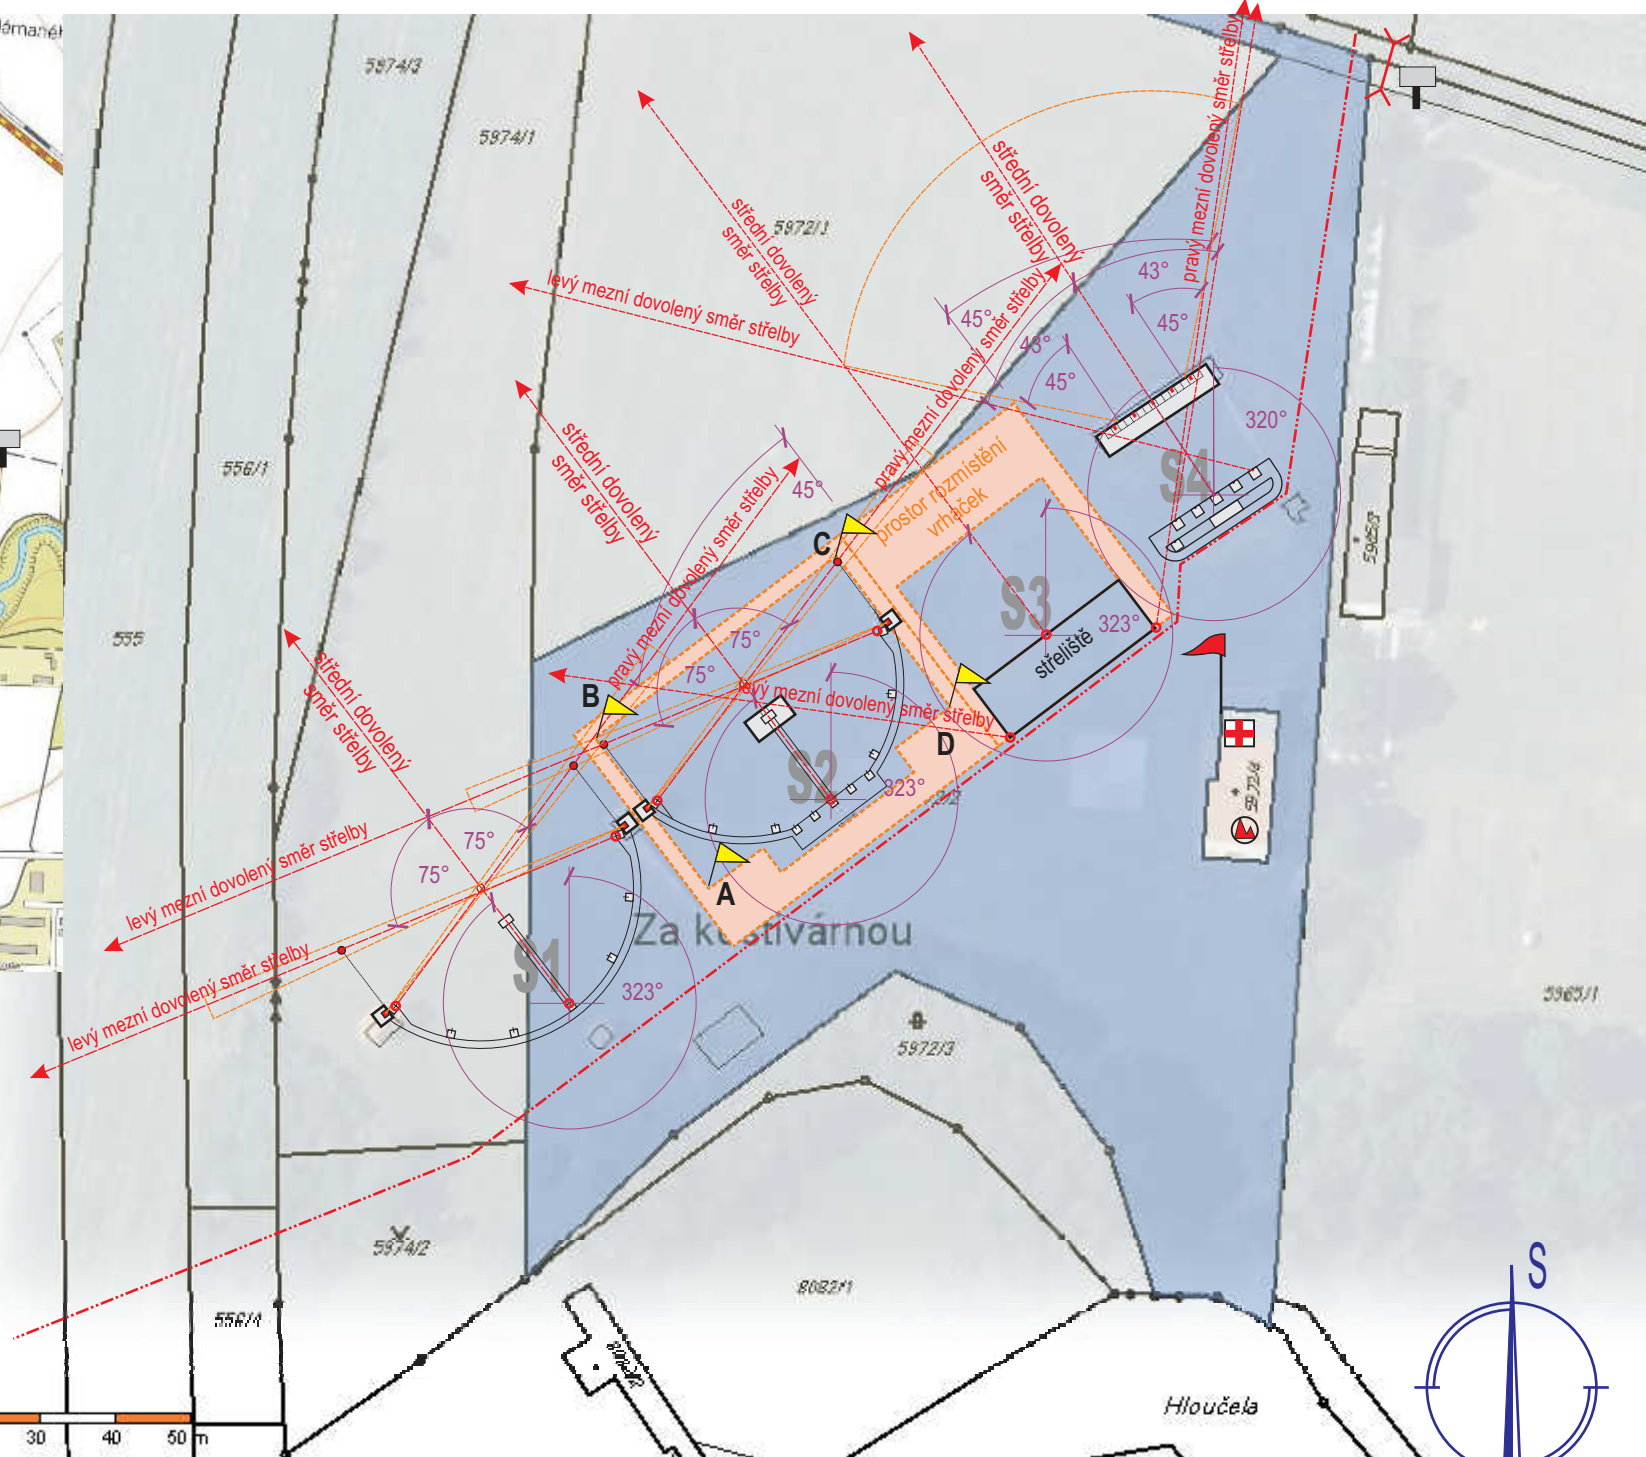

Zákres ohrožených prostů střelnice do mapy širších vztahů

povolné zbraně a střelivo	nejvyšší povolená ráže	nejvyšší povolený výkon střeliva	povolné provedení střeliva
Brokovnice kategorie B a C	bez omezení	náplň max. 53 g rychlost V2 max. 430 m/s	hromadná střela, max. velikost broku 2,5 mm

legenda:

- prostředky 1. pomoci
- protipožární prostředky
- výstražná tabule
- výstražný prapor
- zábrana
- hranice ohroženého prostoru
- dovolený směr střelby
- prostor pohybu terčů
- prostor rozmístění vřaček
- A B C D prostor přeletu terčů

kategorie střelnice	A
třída střelnice	1
skupina střelnice	H

Ověřuji tímto situační brokové nákres střelnice "Na Hloučeli" jako znalec z oboru balistika. Situační nákres s vyznačením prostředků k zajištění bezpečnosti při střelbě splňuje požadavky Zákona č. 119/2002 Sb. - Zákon o střelných zbraních a střelivu.